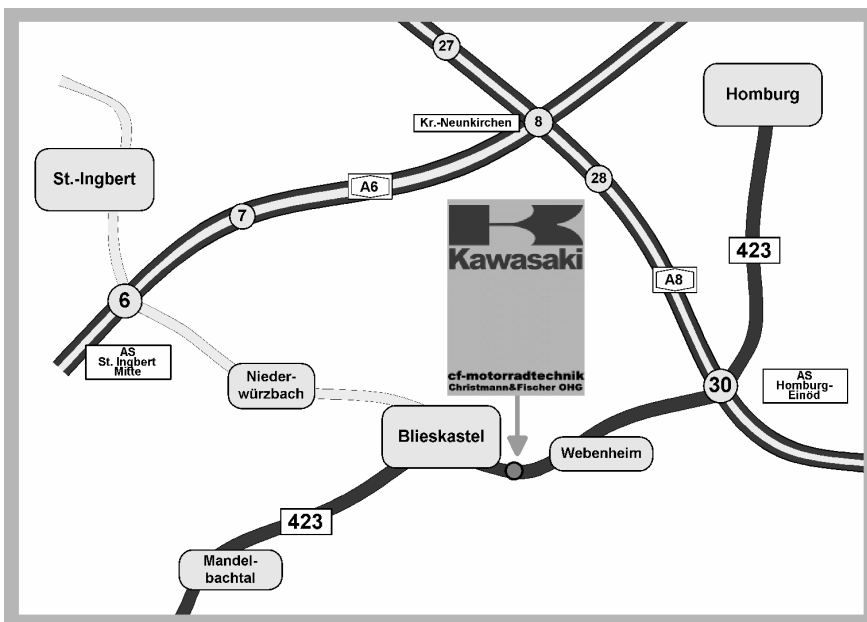

cf-motorradtechnik

Christmann & Fischer OHG

KAWASAKI-Vertragshändler

Bliestalstrasse 112

66440 Blieskastel

Tel.: 06842-1600

Fax: 06842-52018

ANFAHRTSBESCHREIBUNG

Aus **Richtung Saarlouis/Trier und Kaiserlautern:**

Autobahn **A8** bzw. **A6** bis Kreuz Neunkirchen. Weiter Auf der **A8** Richtung Pirmasens/Karlsruhe. Autobahn-Abfahrt **Homburg-Einöd**.

Auf der **B423** Richtung Blieskastel fahren. Durch den Ort Webenheim. **cf-motorradtechnik** befindet sich auf der rechten Seite am Ortsausgang Webenheim, ca. 50m vor der ARAL-Tankstelle.

Aus **Richtung Karlsruhe / Pirmasens:**

Autobahn **A8** bis Autobahn-Abfahrt **Homburg-Einöd**.

Auf der **B423** Richtung Blieskastel fahren. Durch den Ort Webenheim. **cf-motorradtechnik** befindet sich auf der rechten Seite am Ortsausgang Webenheim, ca. 50m vor der ARAL-Tankstelle.

Aus **Richtung Saarbrücken:**

Autobahn **A6** bis Autobahn-Abfahrt **St.-Ingbert Mitte**.

Weiter Richtung Niederwürzbach / Blieskastel fahren. Durch den Ort Niederwürzbach. In Blieskastel Richtung Webenheim / Homburg. **cf-motorradtechnik** befindet sich auf der linken Seite am Ortsausgang Blieskastel, ca. 50m nach der ARAL-Tankstelle.